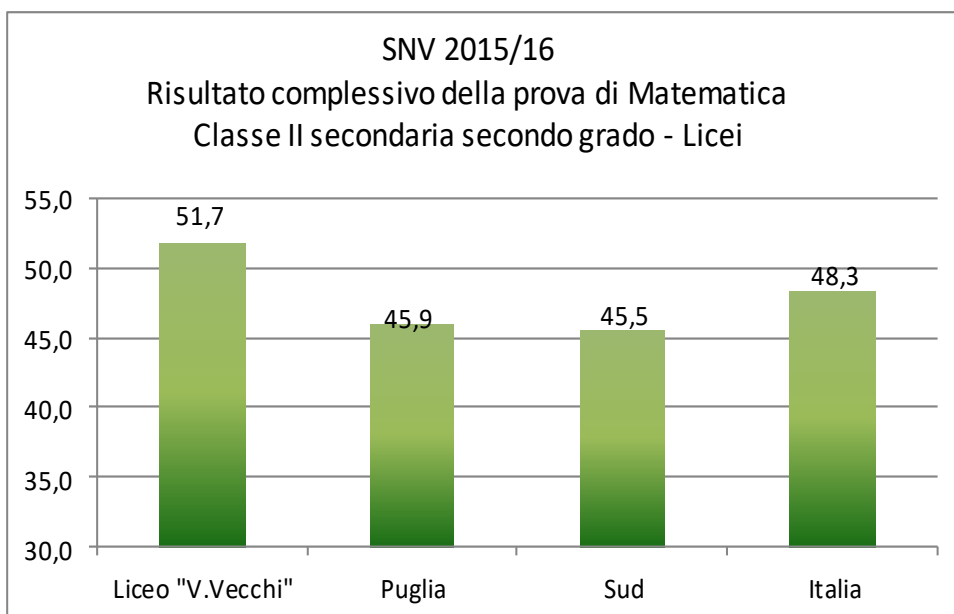

ESITI LUSINGHIERI AL LICEO "VECCHI" NELLE PROVE INVALSI 2015/16

Secondo la normativa vigente è prevista la somministrazione censuaria in tutte le classi individuate dalle direttive ministeriali (classi seconde per gli Istituti di Istruzione Secondaria di II grado) di prove predisposte dall'INVALSI sulla base di indicazioni per il curriculum, definite a livello nazionale per i diversi gradi di scuola. In tutta Italia nelle scuole superiori le prove si sono svolte il 12 Maggio 2016.

Nei seguenti grafici sono riportati i risultati lusinghieri conseguiti dai nostri studenti in rapporto a quelli degli altri Licei della Puglia, del Sud e dell'Italia.

I risultati medi conseguiti dagli studenti del Liceo "Vecchi" nella prova INVALSI di Italiano sono in linea con i risultati medi conseguiti dagli studenti dei Licei delle aree geografiche di riferimento: solo 0,1 punti decimali al di sotto del valor medio in Puglia, 0,7 punti al di sopra del valor medio al Sud e 1,9 punti al di sotto del valor medio in Italia.

La prova INVALSI di Matematica conferma la "vocazione scientifica" degli studenti del Liceo "Vecchi": i valori medi sono "significativamente superiori" ai risultati medi conseguiti dagli studenti dei Licei delle aree geografiche di riferimento: 5,8 punti al di sopra del valor medio in Puglia, 6,2 punti al di sopra del valor medio al Sud e 3,4 punti al di sopra del valor medio in Italia.