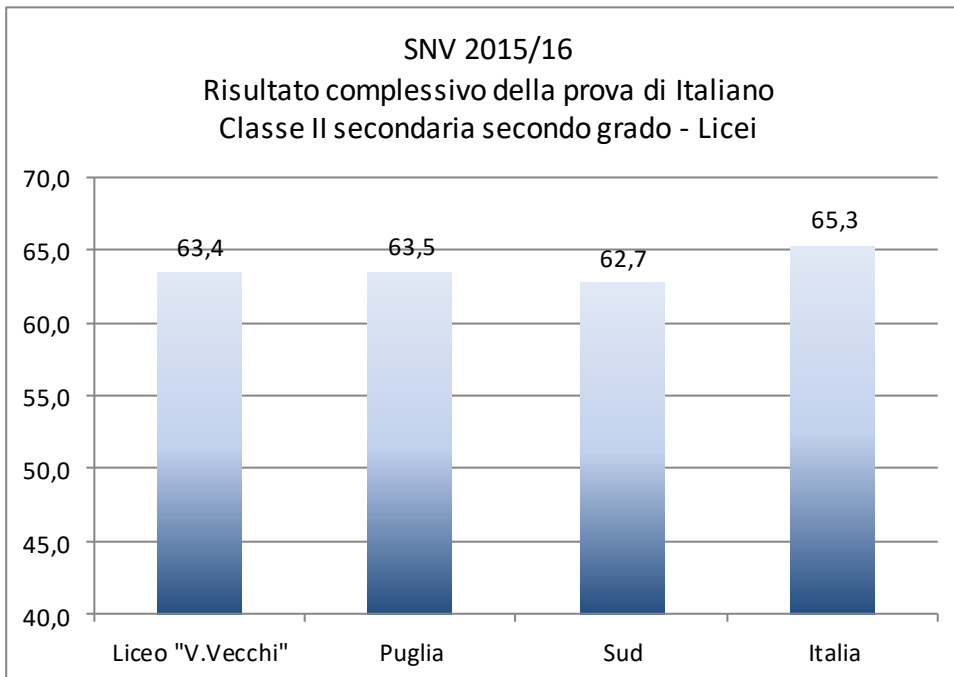

ESITI LUSINGHIERI AL LICEO "VECCHI" NELLE PROVE INVALSI 2015/16

Secondo la normativa vigente è prevista la somministrazione censuaria in tutte le classi individuate dalle direttive ministeriali (classi seconde per gli Istituti di Istruzione Secondaria di II grado) di prove predisposte dall'INVALSI sulla base di indicazioni per il curriculum, definite a livello nazionale per i diversi gradi di scuola. In tutta Italia nelle scuole superiori le prove si sono svolte il 12 Maggio 2016.

Nei seguenti grafici sono riportati i risultati lusinghieri conseguiti dai nostri studenti in rapporto a quelli degli altri Licei della Puglia, del Sud e dell'Italia.

I risultati medi conseguiti dagli studenti del Liceo "Vecchi" nella prova INVALSI di Italiano sono in linea con i risultati medi conseguiti dagli studenti dei Licei delle aree geografiche di riferimento: solo 0,1 punti decimali al di sotto del valor medio in Puglia, 0,7 punti al di sopra del valor medio al Sud e 1,9 punti al di sotto del valor medio in Italia.

La prova INVALSI di Matematica conferma la "vocazione scientifica" degli studenti del Liceo "Vecchi": i valori medi sono "significativamente superiori" ai risultati medi conseguiti dagli studenti dei Licei delle aree geografiche di riferimento: 5,8 punti al di sopra del valor medio in Puglia, 6,2 punti al di sopra del valor medio al Sud e 3,4 punti al di sopra del valor medio in Italia.